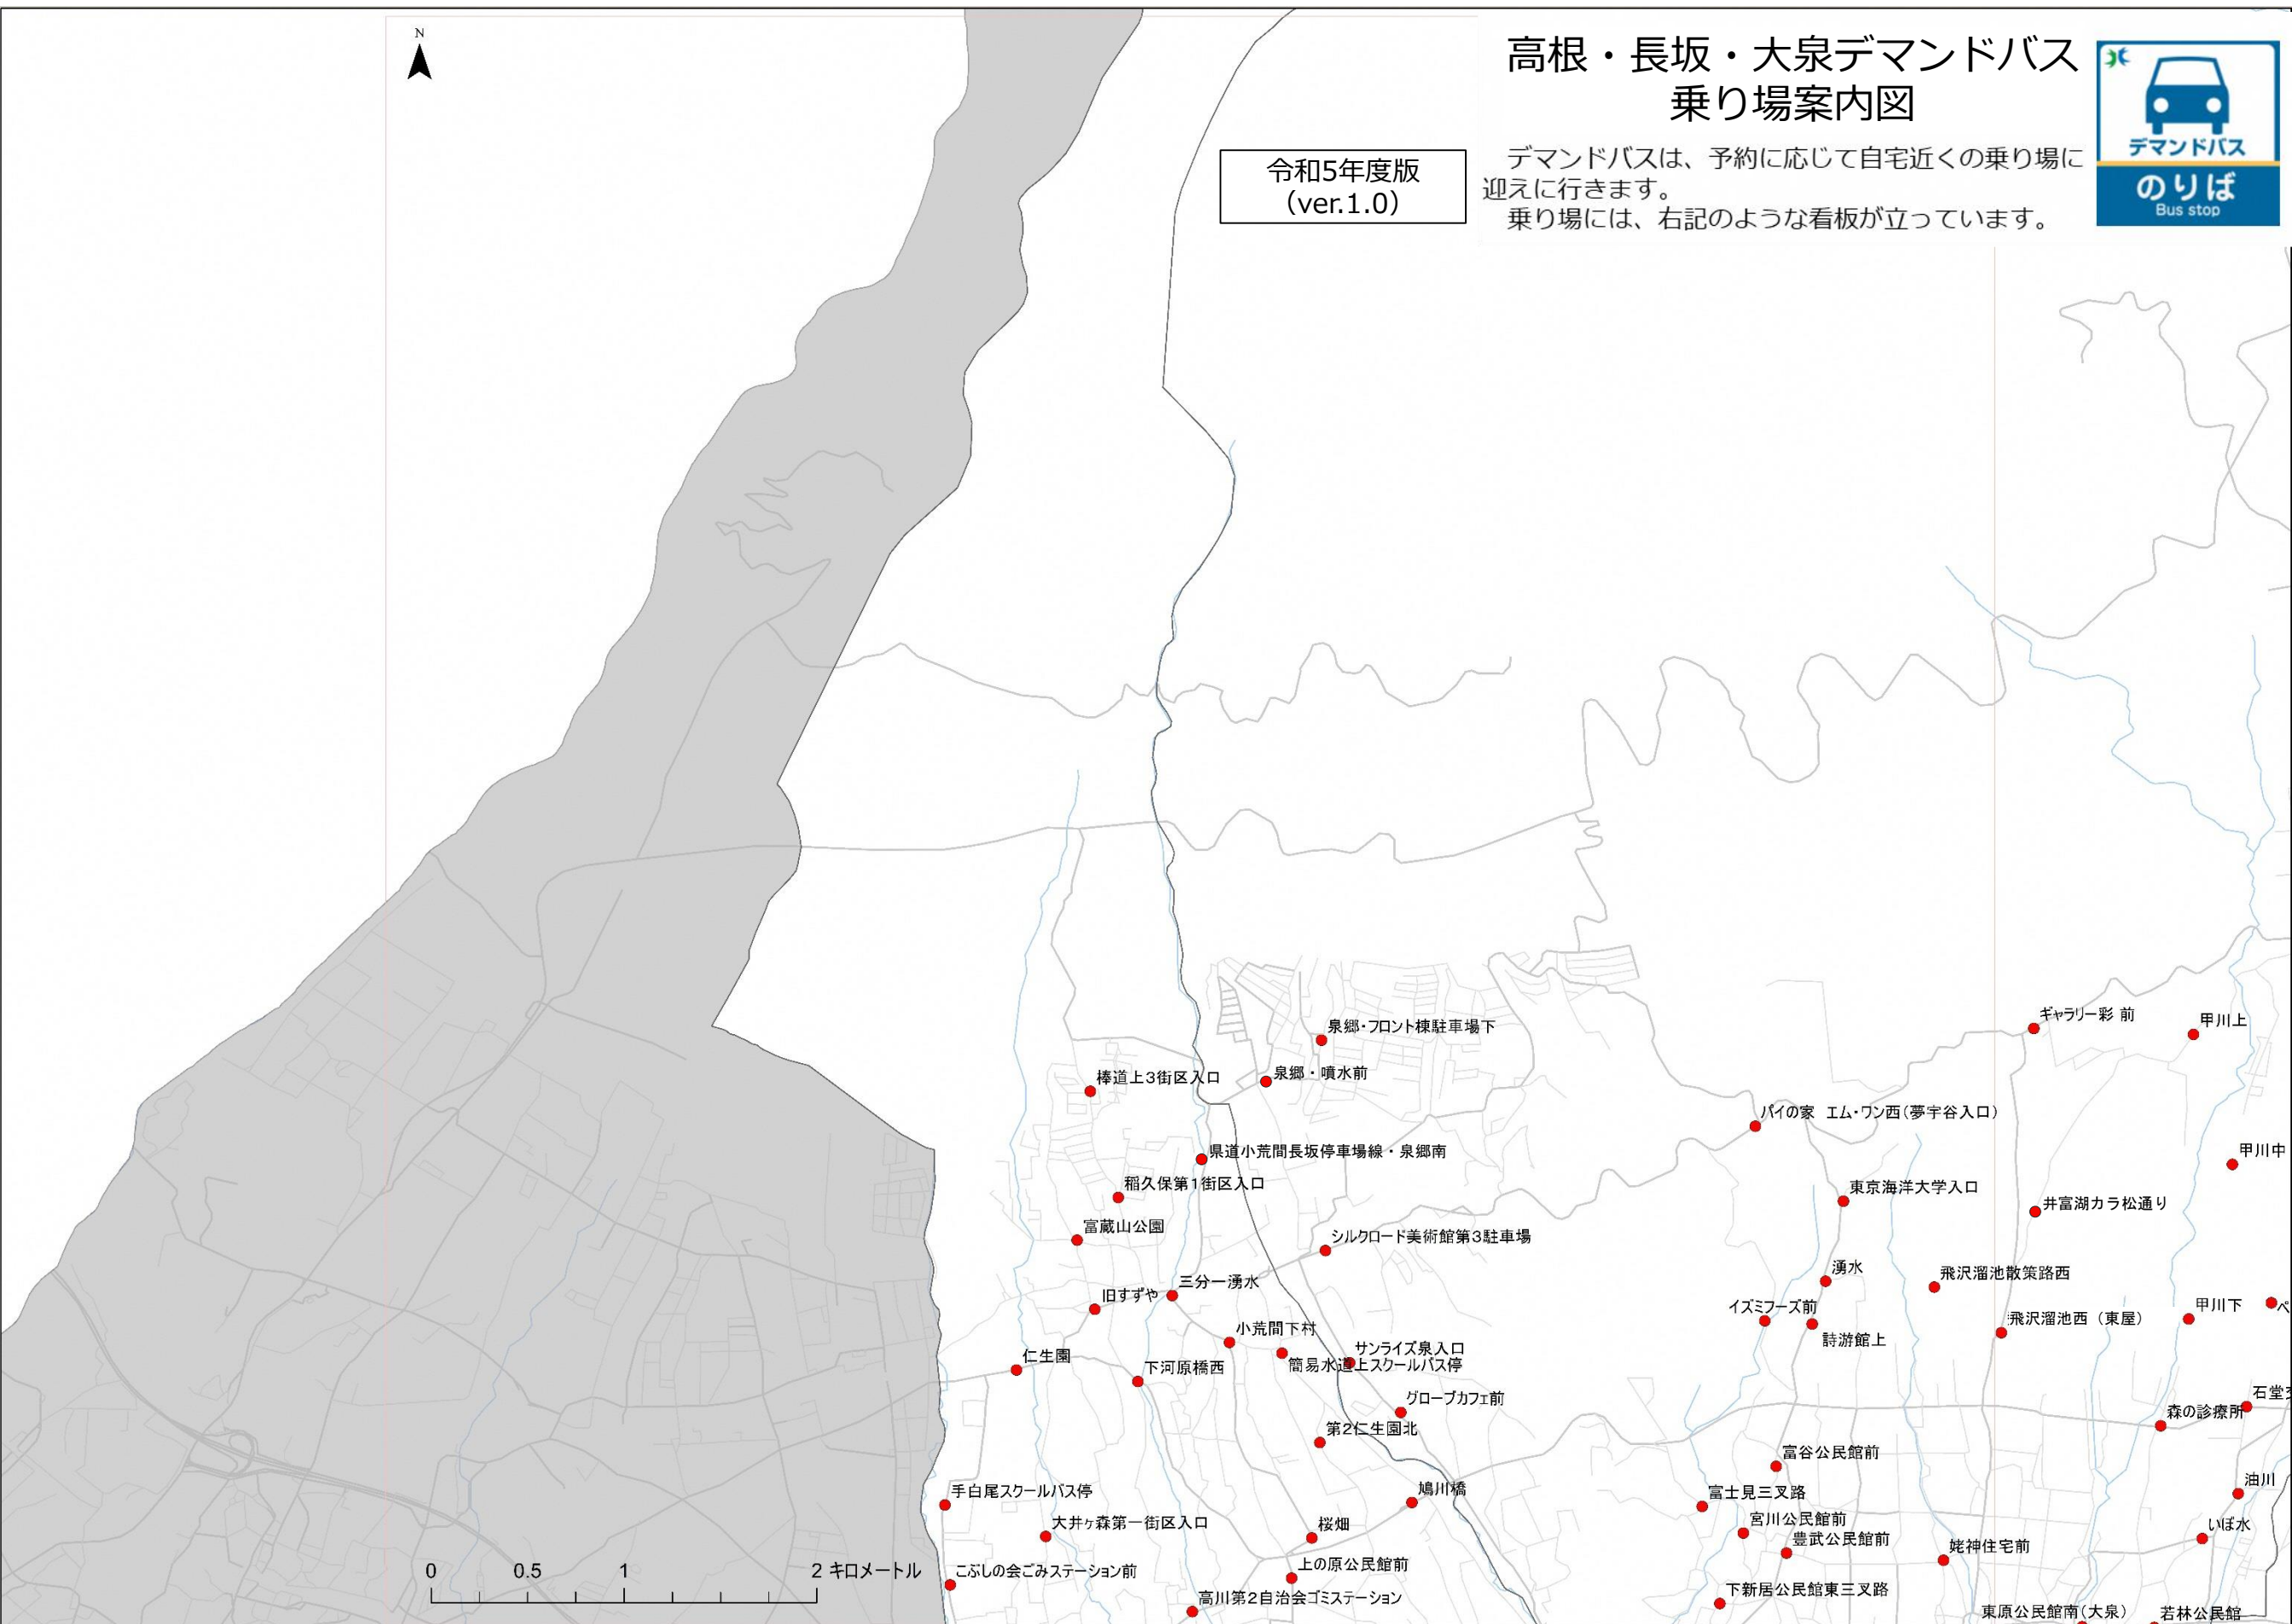

高根・長坂・大泉デマンドバス 乗り場案内図

令和5年度版
(ver.1.0)

デマンドバスは、予約に応じて自宅近くの乗り場に
迎えに行きます。
乗り場には、右記のような看板が立っています。

0 0.5 1 2 キロメートル

高根・長坂・大泉デマンドバス 乗り場案内図

デマンドバスは、予約に応じて自宅近くの乗り場に
迎えに行きます。
乗り場には、右記のような看板が立っています。

令和5年度版
(ver.1.0)

令和5年度版
(ver.1.0)

高根・長坂・大泉デマンドバス 乗り場案内図

デマンドバスは、予約に応じて自宅近くの乗り場に
迎えに行きます。
乗り場には、右記のような看板が立っています。

0 0.5 1 2 キロメートル